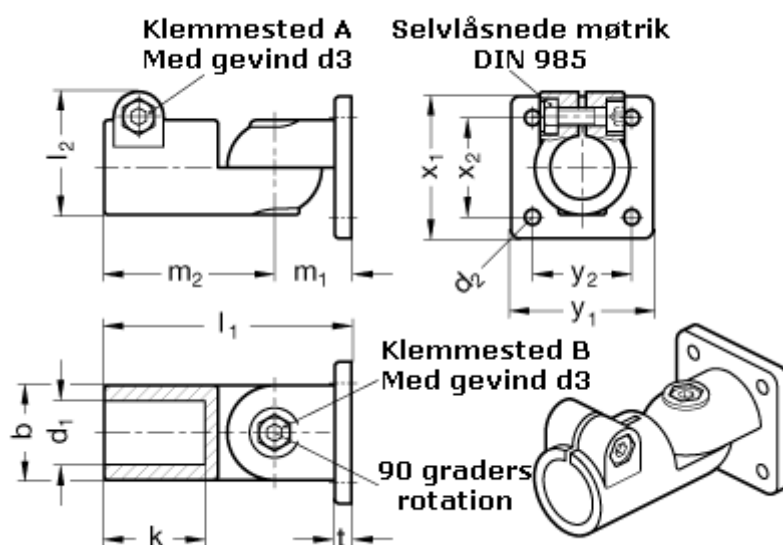

Varenummer: 20282B48T2BL
Beskrivelse: E+G laskeforbindelse
GN 282-B48-T-2-BL

Mål

b = 65	m2 = 115
d1 = B48	t = 14
d2 = 11.0	x1 = 105
d3 = M10	x2 = 74
k = 74.0	y1 = 105
l1 = 167.0	y2 = 74
l2 = 77.5	
m1 = 52.0	